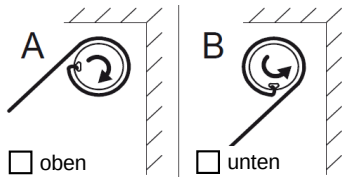

Stoffbestellung

Ausführung mit Standard-Faden genäht mit Tenara-Faden genäht geklebt (neue Verbindungstechnik)

Spedition gefaltet gerollt gerollt mit Karton

Lieferung Ware wird abgeholt Lieferung an unsere Adresse

Zubehör Verstärkungsstreifen Namenetikette

Dessin Nr.

Pos	Stück	Breite	Höhe	Höhe Volant	Saum oben		Saum unten		Saumausführung		Volant-Form	Bandeinfassung
					H/F	Kordel	H/F	Kordel	Separat	Fest		

Montage

- Click - Keder
- Fix- / Schnellmontage - Keder

Masse: Angaben in cm

Ausführung

- Verstärkungsstreifen
- Eckverstärkung 28 * 28cm
- Wasserösen 12mm

Kommission:	Datum, Adresse, Unterschrift
Gewünschter Liefertermin:	
Spezielle Lieferadresse:	