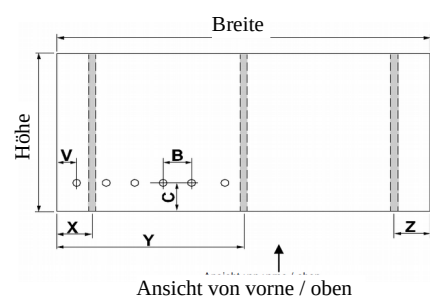

Stoffbestellung

Ausführung mit Standard-Faden genäht mit Tenara-Faden genäht geklebt (neue Verbindungstechnik)

Spedition gefaltet gerollt gerollt mit Karton

Lieferung Ware wird abgeholt Lieferung an unsere Adresse

Zubehör Verstärkungsstreifen Namenetikette

Dessin Nr.

Pos	Stück	Breite	Höhe	Höhe Volant	Saum oben		Saum unten		Saumausführung		Volant-Form	Bandeinfassung
					H/F	Kordel	H/F	Kordel	Separat	Fest		

Montage

- Click - Keder
- Fix- / Schnellmontage - Keder

Masse: Angaben in cm

Ausführung

- Verstärkungsstreifen
- Eckverstärkung 28 * 28cm
- Wasserösen 12mm

Kommission:	Datum, Adresse, Unterschrift
Gewünschter Liefertermin:	
Spezielle Lieferadresse:	