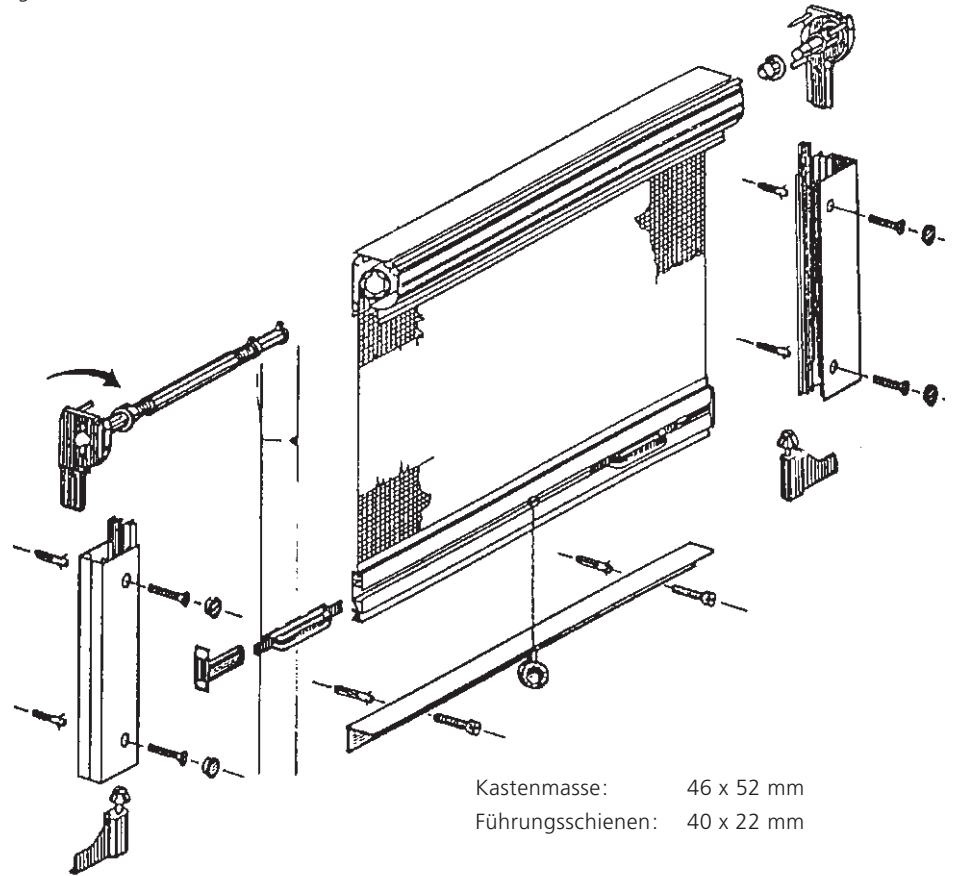

## Insekten-Schutz mit Vertikal Rolloschieber Typ IS - VR

Kassette oben, für Türen und Fenster. Durch Herunterziehen des Rollos ist jeder Raum vor Insekten, ohne Sicht Einschränkung, vollkommen geschützt. Seitliche Führungsschienen und Dichtungsbürsten machen ein Durchschlüpfen für alle kriechenden und fliegenden Plagegeister unmöglich.

### Abmessungen

Breite mm	Höhe mm
800	1700
1000	1700
1200	1700
1400	1700
1600	1700
1800	1700
2000	1700
800	2500
1000	2500
1200	2500
1400	2500
1600	2500
1800	2500
2000	2500

## Insekten-Schutz mit 1 Horizontal Rollo-Schieber Typ IS -HR1

Kassette links, für Türen und Fenster. durch Hinüberziehen des Rollos ist jeder Raum vor Insekten, ohne Sichteinschränkung, vollkommen geschützt. Obere und untere Führungsschienen und Dichtungsbürsten machen ein Durchschlüpfen für alle kriechenden und fliegenden Plagegeister unmöglich. Schliessung auf der Gegenseite mittels Magnetband.

### Abmessungen

Breite mm	Höhe mm
1400	2500

**Insekten-Schutz mit 2 Horizontal Rollo-Schieber Typ IS - HR2**

Kassette links und rechts, für Türen und Fenster. durch hinüberziehen des Rollos ist jeder Raum vor Insekten, ohne Sicht Einschränkung, vollkommen geschützt. Obere und untere Führungsschienen und Dichtungsbürsten machen ein Durchschlüpfen für alle kriechenden und fliegenden Plagegeister unmöglich. Schliessung in der Mitte mittels Magnetband.