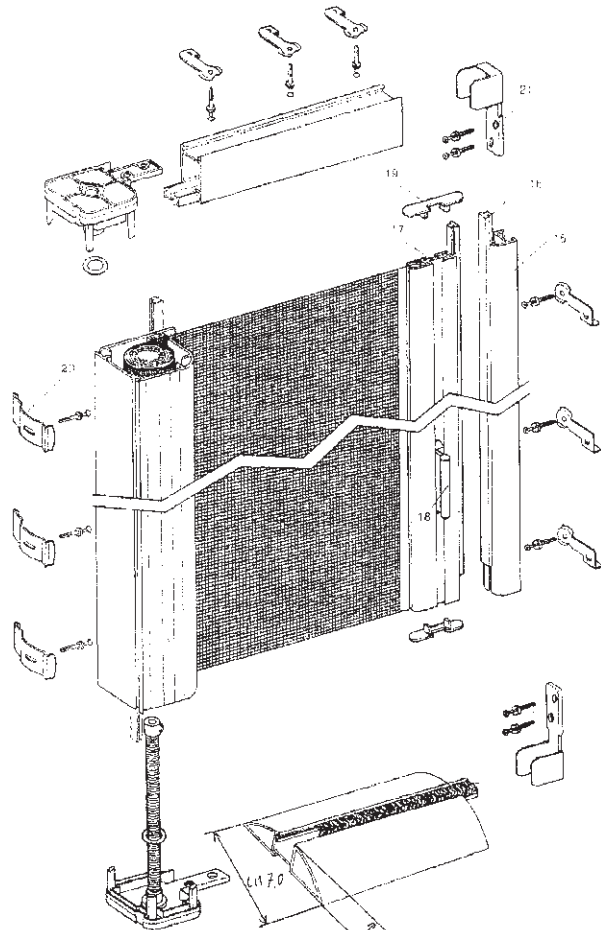

## Insekten-Schutz mit Vertikal Rolloschieber Typ IS - VR

Kassette oben, für Türen und Fenster. Durch Herunterziehen des Rollos ist jeder Raum vor Insekten, ohne Sicht Einschränkung, vollkommen geschützt. Seitliche Führungsschienen und Dichtungsbürsten machen ein Durchschlüpfen für alle kriechenden und fliegenden Plagegeister unmöglich.

### Abmessungen

Breite mm	Höhe mm
800	1700
1000	1700
1200	1700
1400	1700
1600	1700
1800	1700
2000	1700
800	2500
1000	2500
1200	2500
1400	2500
1600	2500
1800	2500
2000	2500

## Insekten-Schutz mit 1 Horizontal Rollo-Schieber Typ IS -HR1

Kassette links, für Türen und Fenster. durch Hinüberziehen des Rollos ist jeder Raum vor Insekten, ohne Sichteinschränkung, vollkommen geschützt. Obere und untere Führungsschienen und Dichtungsbürsten machen ein Durchschlüpfen für alle kriechenden und fliegenden Plagegeister unmöglich. Schliessung auf der Gegenseite mittels Magnetband.